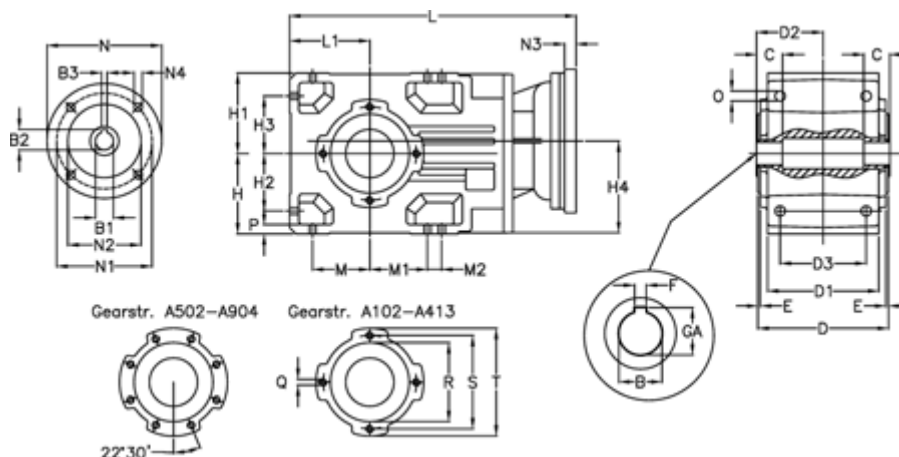

Varenummer: 29600214614225

Beskrivelse: Keglehjulsgear A203UH35-146,1-P71B5

Mål

Gearstr. A502-A904

Gearstr. A102-A413

B	= 35	D2 = 70.0	H3 = 60.0	N1 = 130	S = 115
B1	= 14	D3 = 90	H4 = 93.0	N2 = 110	T = 140
B2	= 16.3	E = 3.0	L = 361.5	N3 = 0	
B3	= 5	F = 10	L1 = 80	N4 = M8x16	
Betegnelse	= A203UH35-xx-P71 B5	GA = 38.3	M = 60.0	O = 9.5	
C	= 22	H = 80	M1 = 60.0	P = 9	
D	= 136	H1 = 80	M2 = 0	Q = M8x15	
D1	= 110	H2 = 60.0	N = 160	R = 95	